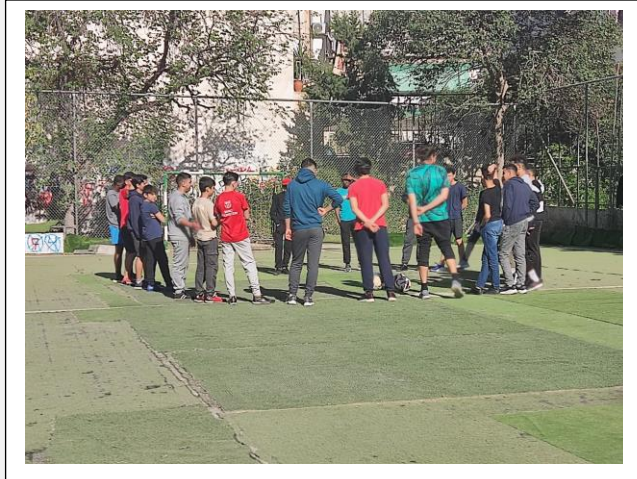

Ενεργή παραμένει η συμμετοχή των ωφελούμενων της Ινόης στις προπονήσεις ποδοσφαίρου της **Οργάνωσης Γη**. Αυτή η πρωτοποριακή πρωτοβουλία για τους νεαρούς πρόσφυγες στοχεύει στην ανάπτυξη soft skills μέσω της συμμετοχής σε προσαρμοσμένες αθλητικές δραστηριότητες.

Βιωματικό Σεμινάριο Εργασιακής Συμβουλευτικής

Τον μήνα Απρίλιο οι ωφελούμενοι της δομής μας είχαν την ευκαιρία να συμμετάσχουν σε βιωματικό σεμινάριο εργασιακής συμβουλευτικής από την ομάδα του **SolidarityNow**. Οι ανήλικοι, συμμετείχαν σε ένα παιχνίδι ρόλων, στο οποίο υποδυόμενα την ταυτότητα που τους έδωσε ο εργασιακός σύμβουλος, δούλεψαν μαζί σε μια ημέρα εργασίας ως συνάδελφοι. Στο τέλος κλήθηκαν να απαντήσουν σε ερωτήματα που αφορούν εργασιακές ανισότητες (αμοιβή, υπογραφή ή όχι σύμβασης κ.ά.) με βάση το διαφορετικό τους προφίλ (ηλικία, φύλο, καταγωγή), ενώ ταυτόχρονα ενημερώθηκαν και συζητήσαν για τα δικαιώματα και το πλαίσιο της νόμιμης εργασίας στην Ελλάδα.

[type here]